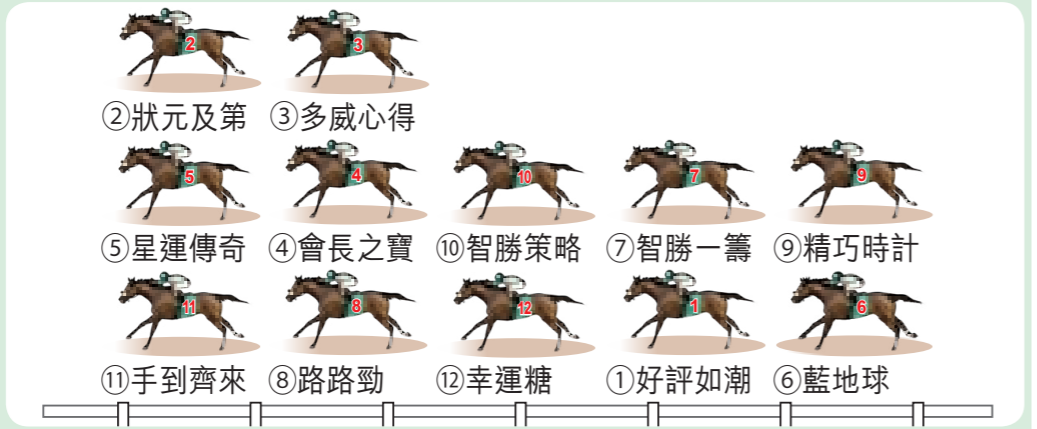

開跑時間：3:00
第6場

第三班 1000米 (草地)
三T次關
六環彩第一關
第三口仔T頭關

iTIPS

- ⑧ 路路勁
- ④ 會長之寶
- ① 好評如潮
- ⑤ 星運傳奇

第三口仔T多寶
30萬
估計10元一注獨中
400萬

六寶獎多寶
350萬
估計10元一注獨中
1,100萬

近七次成績	馬號/馬名	磅	騎師	贏%	檔	練馬師	贏%	評分+/-	齡	配備	歷季	同程
3-5-1-2-3-1-3	① 好評如潮	135	潘頓	20	11	鄭俊偉	5.1	78⁺²	4	T	10011	10010
9-11-8-4-12-14-6	*② 狀元及第	131	布文	12	6	告東尼	7.7	74⁻²	7	VT	77437	22215
4-5-2-2-2-1-3	③ 多威心得	130	班德禮	7.7	1	希斯	8.7	73	3	A	0000	0000
4-5-5-2-2-2-9	+④ 會長之寶	118	袁幸堯	20	8	韋達	4.6	71	5	B	15114	15111
4-10-12-1-1	⑤ 星運傳奇	127	何澤堯	8.9	4	方嘉柏	12	70	4	H1T	1003	1001
9-8-12-1-12-6-1	⑥ 藍地球	125	奧爾民	8.0	5	伍鵬志	5.5	68⁻¹	4	B2T1	1005	0001
11-1-3-5-3-1	⑦ 智勝一籌	124	蔡明紹	3.6	3	蘇偉賢	6.3	67	3	XT	0001	0001
5-2-12-3-8-7-1	⑧ 路路勁	121	潘明輝	6.6	9	羅富全	8.1	64	4	T	0114	0101
11-1-3	⑨ 精巧時計	121	艾兆禮	11	2	賀賢	7.6	64	4		0001	0000
1	⑩ 智勝策略	121	田泰安	6.1	7	蘇偉賢	6.3	64	4	N1T1	0000	0000
8-10-6-6-6-8-2	⑪ 手到齊來	113	黃寶妮	8.5	10	徐雨石	6.0	63⁻²	6	B	24125	1003
6-14-12-12-1-7-7	⑫ 幸運糖	118	巴度	6.5	12	巫偉傑	8.1	61	4	T	0004	0001

出閘後300米
走勢圖

預測早段步速：
中等

機會均等

① 好評如潮
⑧ 路路勁

1 好評如潮 潘頓 01
鄭俊偉 21

實力 **B+** 路程 1000-1200M 其他 **ST**
狀態 **B+** 近七次成績 > 3 5 1 2 3 1 3
季內三戰兩次跑此程獲一冠一季，繼續攻此程屬爭勝主角。

2 狀元及第 布文 02
告東尼 07

實力 **B** 路程 1000-1200M 其他 **ST**
狀態 **C** 近七次成績 > 9 11 8 4 12 14 6
此程曾獲兩贏四位，季內八戰全無走勢，狀態仍處低潮期。

3 多威心得 班德禮 09
希斯 04

實力 **B** 路程 1000-1200M 其他
狀態 **C** 近七次成績 > 4 5 2 2 2 1 3
賽前試多課大閘走勢一般，初上陣狀態平平，難威脅大局。

4 會長之寶 袁幸堯 22
韋達 19

實力 **B** 路程 1000-1200M 其他 **ST**
狀態 **A** 近七次成績 > 4 5 5 2 2 2 9
今季九戰全跑此程，取得四次亞軍，長期有穩定水準可爭。

7 智勝一籌 蔡明紹 19
蘇偉賢 14

實力 **B+** 路程 1000-1200M 其他
狀態 **B** 近七次成績 > 11 1 3 5 3 1
初出跑此程無功而回，繼續上陣提升水準，暫抱觀望態度。

10 智勝策略 田泰安 07
蘇偉賢 14

實力 **B** 路程 1000-1200M 其他
狀態 **C** 近七次成績 > 1
來港前曾在此程取勝，賽前試閘走勢一般，初出旨在熱身。

5 星運傳奇 何澤堯 06
方嘉柏 02

實力 **B** 路程 1000-1200M 其他 **ST**
狀態 **B+** 近七次成績 > 4 10 12 1 1
季內兩戰此程取得一冠一殿，近期重新打磨，狀態有進展。

8 路路勁 潘明輝 11
羅富全 08

實力 **B** 路程 1000-1200M 其他
狀態 **A+** 近七次成績 > 5 2 12 3 8 7 1
近兩仗出爭此程取得一亞，落敗一仗也接近，進步可爭雄。

11 手到齊來 黃寶妮 20
徐雨石 17

實力 **B** 路程 1000-1600M 其他 **ST**
狀態 **B+** 近七次成績 > 8 10 6 6 6 8 2
季初曾在此程取勝，目前評分已低於贏馬時，屬危險伏兵。

6 藍地球 奧爾民 08
伍鵬志 15

實力 **B** 路程 1000-1200M 其他
狀態 **C** 近七次成績 > 9 8 12 1 12 6 1
季內在谷草一千取勝，上仗初跑此程，走勢一般有待適應。

9 精巧時計 艾兆禮 03
賀賢 13

實力 **B** 路程 1200-1400M 其他
狀態 **C** 近七次成績 > 11 1 3
初出跑千四米大敗，復課狀態進展不多，跑一千提升水準。

12 幸運糖 巴度 12
巫偉傑 10

實力 **B-** 路程 1000-1600M 其他
狀態 **B-** 近七次成績 > 6 14 12 12 1 7 7
上仗初跑此程有點走勢，但復課進展緩慢，短期內難變身。