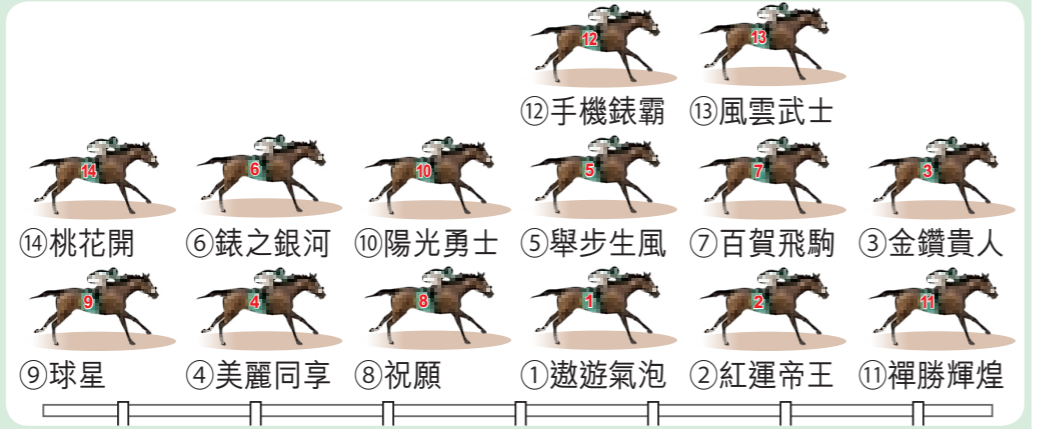

開跑時間：4:45
第9場

二級賽 1600米 (草地)
主席錦標

第二口三寶頭關
六環彩第四關
第四口仔T尾關

iTIPS

- ⑧ 祝願
- ③ 金鑽貴人
- ⑤ 舉步生風
- ① 遨遊氣泡

四重彩及四連環
合併彩池多寶
100萬

近七次成績	馬號/馬名	磅	騎師	贏%	檔	練馬師	贏%	國際評分	齡	配備	歷季	同程
5-3-1-2-12-1-2	① 遨遊氣泡	128	周俊樂	10	③	姚本輝	8.8	121	7	A	⑫⑧④⑤ ⑦③③②	
9-9-3-12-10-6-1	② 紅運帝王	128	艾兆禮	11	②	蔡約翰	7.8	116	7		⑥④⑤⑫⑩ ①①③⑩	
3-2-4-4-11-2-4	③ 金鑽貴人	123	梁家俊	6.6	⑩	文家良	8.8	118	7		⑫⑥②⑦ ①①①①	
6-6-6-8-8-7-9	④ 美麗同享	123	艾道拿	4.1	⑦	告東尼	7.7	116	9	T	⑦⑥⑨⑩ ③②⑦⑫	
1-3-3-2-6-1-4	⑤ 舉步生風	123	潘頓	20	⑪	葉楚航	4.9	116	5	B-T	⑦①④⑥ ①①①①	
4-7-5-1-6-5-2	⑥ 錶之銀河	123	田泰安	6.1	⑨	伍鵬志	5.5	115	6	BT	⑧⑤①⑩ ③②①⑥	
X-8-2-3-5-1-9	⑦ 百賀飛駒	123	巴度	6.5	⑤	呂健威	12	114	5		①②①⑤ ①①①②	
4-4-6-4-1-1-4	⑧ 祝願	123	布文	12	④	廖康銘	12	114	5	X	⑥③②⑥ ②①①④	
10-10-9-5-2-6-8	⑨ 球星	123	希威森	6.8	⑥	希斯	8.7	114	5	BT	⑥④⑤⑪ ①①①②	
7-4-13-2-4-11-4	⑩ 陽光勇士	123	何澤堯	8.9	⑧	姚本輝	8.8	114	6		⑥③⑥⑫ ②①③④	
5-7-6-7-12-2-6	⑪ 禪勝輝煌	123	奧爾民	8.0	①	呂健威	12	113	6	BX	⑧④⑤⑭ ⑥③①⑧	
5-8-1-3-7-5-6	⑫ 手機錶霸	123	霍宏聲	8.8	⑬	呂健威	12	112	6	X	⑦⑤⑥⑨ ①①①④	
5-7-7-1-1-7-1	⑬ 風雲武士	123	班德禮	7.7	⑫	希斯	8.7	104	5		⑥⑥①⑰ ①①①①	
1-1-9-2-11-3-10	⑭ 桃花開	123	鍾易禮	5.9	⑭	告東尼	7.7	98	5	AT	③②②⑧ ①①①②	

出閘後300米
走勢圖
預測早段步速：
中等
機會均等
⑪ 禪勝輝煌
① 遨遊氣泡

1 遨遊氣泡 周俊樂 04 姚本輝 11

實力 **B+** 路程 1200-2400M 其他 ⑤⑥
狀態 **B+** 近七次成績 > ⑤ ③ ① ② ⑫ ① ②
狀態稍有調整的跡象，勝在有級數之利，保持爭一席條件。

2 紅運帝王 艾兆禮 03 蔡約翰 06

實力 **B** 路程 1200-1600M 其他 ⑤⑥
狀態 **C** 近七次成績 > ⑨ ⑨ ③ ⑫ ⑩ ⑥ ①
季內五戰只能交出一席第三名，近況未見突出，仍在低潮。

3 金鑽貴人 梁家俊 13 文家良 09

實力 **B** 路程 1200-1600M 其他 ⑤⑥
狀態 **A** 近七次成績 > ③ ② ④ ④ ⑪ ② ④
此程一戰獲得亞軍，狀態長期保持水準，仍有力左右大局。

4 美麗同享 艾道拿 18 告東尼 07

實力 **B** 路程 1400-2000M 其他 ⑤⑥
狀態 **B+** 近七次成績 > ⑥ ⑥ ⑥ ⑧ ⑧ ⑦ ⑨
長期有穩定戰鬥水準，可惜實力經已見盡，能力止於爭位。

7 百賀飛駒 巴度 12 呂健威 05

實力 **B** 路程 1600-2400M 其他 ⑤⑥
狀態 **C** 近七次成績 > X ⑧ ② ③ ⑤ ① ⑨
上仗跑到流鼻血落敗，健康情況令人憂慮，短期內難變身。

10 陽光勇士 何澤堯 06 姚本輝 11

實力 **B** 路程 1200-1800M 其他 ⑤⑥
狀態 **B** 近七次成績 > ⑦ ④ ⑬ ② ④ ⑪ ④
季內曾在此程取得亞軍，狀態長期有平穩水準，可爭一席。

13 風雲武士 班德禮 09 希斯 04

實力 **B-** 路程 1200-1600M 其他 ⑤⑥
狀態 **B-** 近七次成績 > ⑤ ⑦ ⑦ ① ① ⑦ ①
季內經已贏過三仗，評分大幅遞增，現階段需要時間調整。

5 舉步生風 潘頓 01 葉楚航 20

實力 **B** 路程 1000-1600M 其他 ⑤⑥
狀態 **A** 近七次成績 > ① ③ ③ ② ⑥ ① ④
此程兩戰取得一季一殿，近期狀態正處大勇，可介入一戰。

8 祝願 布文 02 廖康銘 01

實力 **B** 路程 1000-2000M 其他 ⑤⑥
狀態 **A+** 近七次成績 > ④ ④ ⑥ ④ ① ① ④
近兩仗跑一級賽均獲第四名成績，賽前試閘掄元大勇水準。

11 禪勝輝煌 奧爾民 08 呂健威 05

實力 **B** 路程 1000-2000M 其他 ⑤⑥
狀態 **B** 近七次成績 > ⑤ ⑦ ⑥ ⑦ ⑫ ② ⑥
上仗後返從化備戰，賽前試閘走勢不俗，近況有復甦跡象。

14 桃花開 鍾易禮 16 告東尼 07

實力 **B-** 路程 1600-2000M 其他 ⑤⑥
狀態 **B+** 近七次成績 > ① ① ⑨ ② ⑪ ③ ⑩
最近兩仗在二班取得連捷，跑二級賽對手強，屬下風份子。

6 錶之銀河 田泰安 07 伍鵬志 15

實力 **B** 路程 1000-2000M 其他 ⑤⑥
狀態 **B+** 近七次成績 > ④ ⑦ ⑤ ① ⑥ ⑤ ②
季內曾在此程取勝，經過一輪回氣期，近況又見回復水準。

9 球星 希威森 10 希斯 04

實力 **B** 路程 1000-2400M 其他 ⑤⑥
狀態 **B** 近七次成績 > ⑩ ⑩ ⑨ ⑤ ② ⑥ ⑧
季內四戰未有任何走勢，近期狀態稍有起色，能力限突擊。

12 手機錶霸 霍宏聲 05 呂健威 05

實力 **B-** 路程 1000-1600M 其他 ⑤⑥
狀態 **B-** 近七次成績 > ⑤ ⑧ ① ③ ⑦ ⑤ ⑥
季內在一班贏過一仗，近期戰鬥水準普通，料不易有作為。