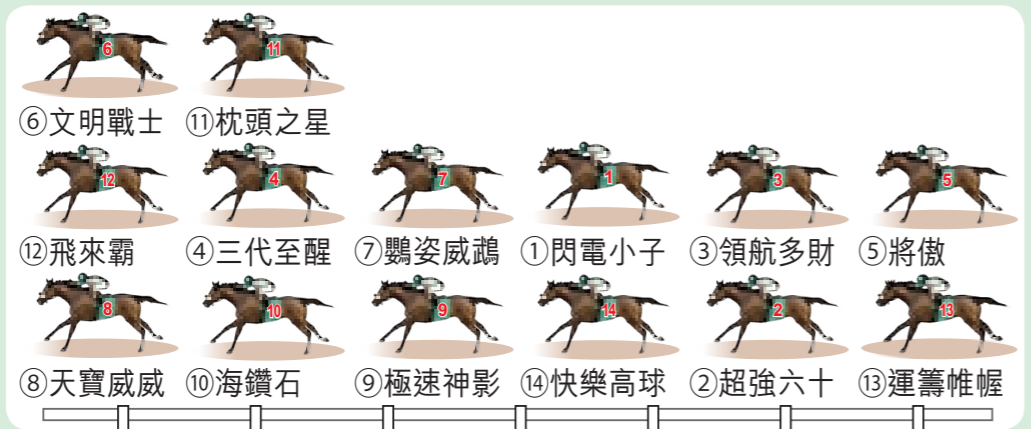

開跑時間：12:30 **第1場** **第四班 1000米 (草地)**

ITIPS
① 閃電小子
⑥ 文明戰士
⑧ 天寶威威
④ 三代至醒

近七次成績	馬號/馬名	磅	騎師	贏%	檔	練馬師	贏%	評分+/-	齡	配備	歷季	同程
8-5-4-2-6-9-1	+ ① 閃電小子	135	潘頓	20	⑤	文家良	8.8	60+8	3	T	①①①①	①①①①
初次出賽	+ ② 超強六十	126	黃智弘	8.5	⑩	方嘉柏	12	54-2	5	N	②③①④	①①①①
初次出賽	+ ③ 領航多財	127	蔡明紹	3.6	③	鄭俊偉	5.1	52	3	T1	①①①①	①①①①
初次出賽	* ④ 三代至醒	127	希威森	6.8	⑨	呂健威	12	52	3	X1	①①①①	①①①①
初次出賽	+ ⑤ 將傲	127	奧爾民	8.0	②	韋達	4.6	52	3	X1	①①①①	①①①①
初次出賽	+ ⑥ 文明戰士	125	周俊樂	10	④	葉楚航	4.9	52	3		①①①①	①①①①
初次出賽	+ ⑦ 鸚姿威鵠	125	巫顯東	4.3	⑥	蘇偉賢	6.3	52	4	H1 P1 T1	①①①①	①①①①
初次出賽	* ⑧ 天寶威威	127	田泰安	6.1	⑪	徐雨石	6.0	52	3	T1	①①①①	①①①①
初次出賽	+ ⑨ 極速神影	117	袁幸堯	20	⑬	姚本輝	8.8	52	3	T1	①①①①	①①①①
11-4	+ ⑩ 海鑽石	125	艾道拿	4.1	⑭	游達榮	7.2	50-2	4	N-B1 T	①①①②	①①①①
9-6-4-4-6-5-7	* ⑪ 枕頭之星	122	霍宏聲	8.8	①	廖康銘	12	47	5	B	①①①②	①①①③
4-7-6-7-7-11	+ ⑫ 飛來霸	118	艾兆禮	11	⑦	賀賢	7.6	43-2	4	A1 T	①①①⑥	①①①①
12-13-8-5-3-11-14	* ⑬ 運籌帷幄	115	楊明綸	5.1	⑧	桂福特	8.6	40-2	5		①①①②	①①①④
3-11-4-11-5-5-6	+ ⑭ 快樂高球	115	班德禮	7.7	⑫	羅富全	8.1	40-1	5	A-B2	①⑤④⑬	①③①④

後備：
初次出賽 R1 一舖掂晒 127 - - 巫偉傑 8.1 52 3 T1 ①①①① ①①①①
X-3-11-7-7-9 R2 靖哥哥 121 - - 葉楚航 4.9 46 3 T ①①①④ ①①①①

出閘後300米
走勢圖
預測早段步速：
中等偏快
後上有着數
⑤ 將傲
① 閃電小子

1 閃電小子 潘頓 01 文家良 09
實力 **B+** 路程 1000-1200M 其他 5T
狀態 **A+** 近七次成績 > ①
初登場即捧成大熱輕勝同程，復課試閘追趕力強，強勢再臨。

2 超強六十 黃智弘 14 方嘉柏 02
實力 **B** 路程 1000-1200M 其他 8F
狀態 **B-** 近七次成績 > ⑧⑤④②⑥⑨①
季內五戰首本谷草一千，成績一亞四負，改跑直路賽宜敲忌捧。

3 領航多財 蔡明紹 19 鄭俊偉 21
實力 **B** 路程 1000-1200M 其他
狀態 **C** 近七次成績 > 初次出賽
最初在港試閘例必居後返，近期試從化閘稍好，初出應難威脅。

4 三代至醒 希威森 10 呂健威 05
實力 **B+** 路程 1000-1200M 其他
狀態 **B+** 近七次成績 > 初次出賽
二月份贏同程大閘，今場用優先權位列正選，似乎是悉心部署。

7 鸚姿威鵠 巫顯東 21 蘇偉賢 14
實力 **B** 路程 1000-1200M 其他
狀態 **C** 近七次成績 > 初次出賽
暑期八月已開操，埋門試同程大閘前快後弱，初出小敗已滿意。

10 海鑽石 艾道拿 18 游達榮 12
實力 **B** 路程 1000-1200M 其他
狀態 **B** 近七次成績 > ⑪④
初出同程拚得殿軍，翌仗增程無威脅，辣操折返同程提防突襲。

13 運籌帷幄 楊明綸 15 桂福特 16
實力 **B-** 路程 1200-1600M 其他
狀態 **C** 近七次成績 > ⑫⑬⑧⑤③⑪⑭
早前在同程爆冷腳，之後可跑勁但無進步，不排除降班才拚。

5 將傲 奧爾民 08 韋達 19
實力 **B** 路程 1000-1200M 其他
狀態 **B+** 近七次成績 > 初次出賽
初期試從化閘搶眼，報名前試同程閘推騎得亞軍，邊緣馬之一。

8 天寶威威 田泰安 07 徐雨石 17
實力 **B+** 路程 1000-1200M 其他
狀態 **B+** 近七次成績 > 初次出賽
來港前有心律不正紀錄，開操後三度試閘贏出兩次，有機有危。

11 枕頭之星 霍宏聲 05 廖康銘 01
實力 **B** 路程 1000-1200M 其他
狀態 **B-** 近七次成績 > ⑨⑥④④⑥⑤⑦
季中階段狀態冒升，僅能在谷草拚獲殿軍，體弱份子難言可靠。

14 快樂高球 班德禮 09 羅富全 08
實力 **B-** 路程 1000-1600M 其他 5T
狀態 **B-** 近七次成績 > ③⑪④①⑤⑤⑥
經過大半季調整，上場谷草拚入三甲仍遭減分，未能予人信心。

6 文明戰士 周俊樂 04 葉楚航 20
實力 **B+** 路程 1000-1200M 其他
狀態 **B+** 近七次成績 > 初次出賽
近期在從化打磨，三月份三度試閘非冠即亞，有秘密武器味道。

9 極速神影 袁幸堯 22 姚本輝 11
實力 **B** 路程 1000-1200M 其他
狀態 **C** 近七次成績 > 初次出賽
一月至今五度試閘，泥閘表現甚佳，草閘未見威脅，牌面較弱。

12 飛來霸 艾兆禮 03 賀賢 13
實力 **B-** 路程 1000-1200M 其他
狀態 **B-** 近七次成績 > ④⑦⑥⑦⑦⑪
插班六戰不入圍，上場泥地跑第四仍減兩分，不妨等降班再看。

R1 一舖掂晒 巫偉傑 10
實力 **B**
狀態 **C**
路程 1000-1200M
其他
九月送往從化操練至今，頻密試閘但進展緩慢，補出不敢看好。
初次出賽

R2 靖哥哥 葉楚航 20
實力 **B**
狀態 **B-**
路程 1200-1400M
其他
二月在谷草千二爆大冷腳，再出因傷退出，目前戰鬥力不明朗。
近七次成績 > X⑨⑪⑦⑦⑨