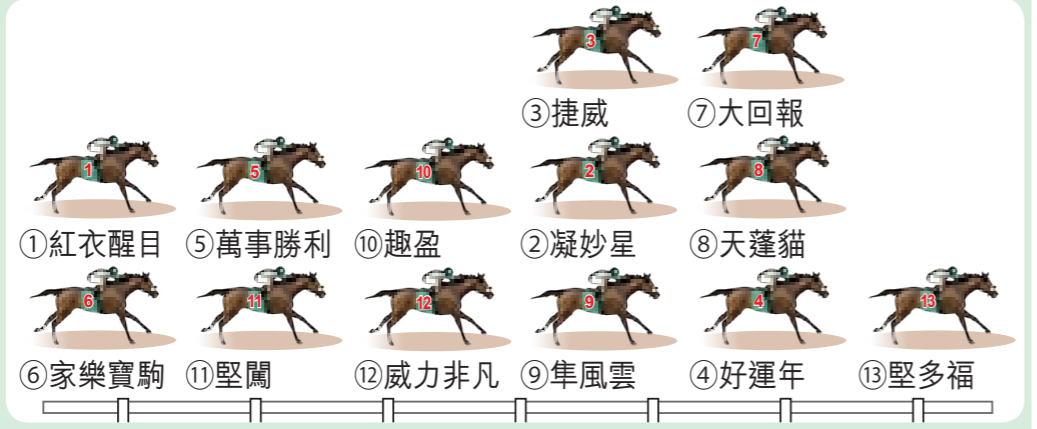

季內兩捷谷草千二，埋門安排試一哩草開，怪招備戰或有奇效。

12 發光發亮 蔡明紹 ⑰ / 葉楚航 ⑳

實力 **B** 路程 1200-1600M 其他

狀態 **B+** 近七次成績 > ⑤ ⑪ ⑩ ⑫ ⑨ ① ⑨

上周日田草千四米領放至末段稍轉弱，匆匆縮程作戰可爭冷腳。

R 歷險大將 徐雨石 ⑰

實力 **B** 路程 1000-1400M 其他

狀態 **B-** 近七次成績 > ⑦ ⑦ ② ① ⑨ ⑭ ⑧

早前谷草千二得一冠一亞，近仗隨遇而安跟跑，似已完成任務。

開跑時間：1:30
第3場

第四班 1600米 (草地)
第一口三寶頭關
第一口仔T尾關

iTIPS
① 紅衣醒目
② 凝妙星
⑨ 隼風雲
④ 好運年

近七次成績	馬號/馬名	磅	騎師	贏%	檔	練馬師	贏%	評分+/-	齡	配備	歷季	同程
3-4-3-3-11-5-4	① 紅衣醒目	135	田泰安	6.1	⑧	羅富全	8.1	56	4	T	①①④⑥	①①①①
8-3-8-3-4-8-4	+ ② 凝妙星	130	布文	12	⑪	希斯	8.7	51.2	4	A-B1	①①②⑥	①①①①
5-5-8-11	+ ③ 捷威	129	潘頓	20	⑩	姚本輝	8.8	50.1	3	V-	①①①④	①①①②
6-4-7	* ④ 好運年	128	潘明輝	6.6	⑥	葉楚航	4.9	49.1	4		①①①③	①①①①
4-11-12-12	+ ⑤ 萬事勝利	126	周俊樂	10	⑦	告東尼	7.7	49	3	T	①①①④	①①①①
12-4-6-8-10	* ⑥ 家樂寶駒	125	霍宏聲	8.8	④	游達榮	7.2	46.2	4	A-T	①①①⑤	①①①②
4-3-4-5-9-6-11	+ ⑦ 大回報	124	巴度	6.5	⑫	黎昭昇	6.0	45.2	4	HT	①①①⑩	①①①①
5-9-5-3-2-7-9	* ⑧ 天蓬貓	124	何澤堯	8.9	⑨	巫偉傑	8.1	45.2	4	A-HP1T	①①②⑦	①①①②
11-3-10-5-3-14-8	⑨ 隼風雲	124	班德禮	7.7	①	丁冠豪	6.1	45.1	4	A-B1	①①②⑤	①①①①
11-9-9-13-13	⑩ 趣盈	121	鍾易禮	5.9	⑤	葉楚航	4.9	44.2	4	HT	①①①⑤	①①①①
7-10-14-11-4-9-9	+ ⑪ 堅闖	123	艾兆禮	11	③	伍鵬志	5.5	44.2	6	BN	②⑤③⑫	①①①③
4-9-7-11-10-6	⑫ 威力非凡	121	艾道拿	4.1	②	賀賢	7.6	42.1	4	AX	①①①⑥	①①①①
7-1-7-10-3-4-10	⑬ 堅多福	117	黃智弘	8.5	⑬	方嘉柏	12	41	4		②①②⑭	①①①①

出閘後300米
走勢圖
預測早段步速：
中等偏慢
前領有着數
④ 好運年
⑧ 天蓬貓

1 紅衣醒目 田泰安 07
羅富全 08

實力 **B+** 路程 1200-1600M 其他 **ST**
狀態 **A** 近七次成績 > ③④③③⑪⑤④
近四仗取得三季一殿，此程曾一戰得亞軍，有力爭雄。

2 凝妙星 布文 02
希斯 04

實力 **B** 路程 1600-1800M 其他
狀態 **B+** 近七次成績 > ⑧③⑧③④⑧④
季內曾在此程取得季軍，長期有穩定水準，可爭三甲。