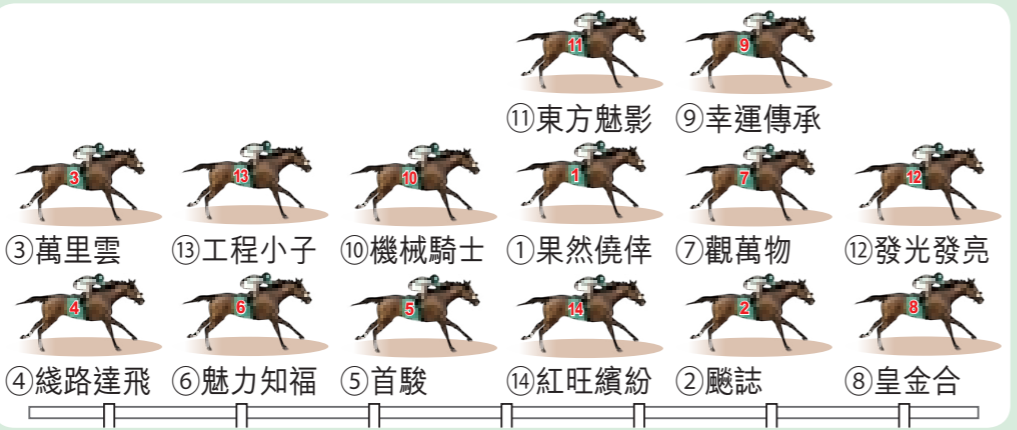

出閘後300米
走勢圖

預測早段步速：

中等

機會均等

- ⑥ 魅力知福
- ④ 綫路達飛

1 果然僥倖 班德禮 ⑨ / 蘇偉賢 ⑭

實力 **B+** 路程 1000-1400M 其他 ⑤

狀態 **B+** 近七次成績 > ⑥ ③ ② ⑥ ⑩ ⑨ ⑥