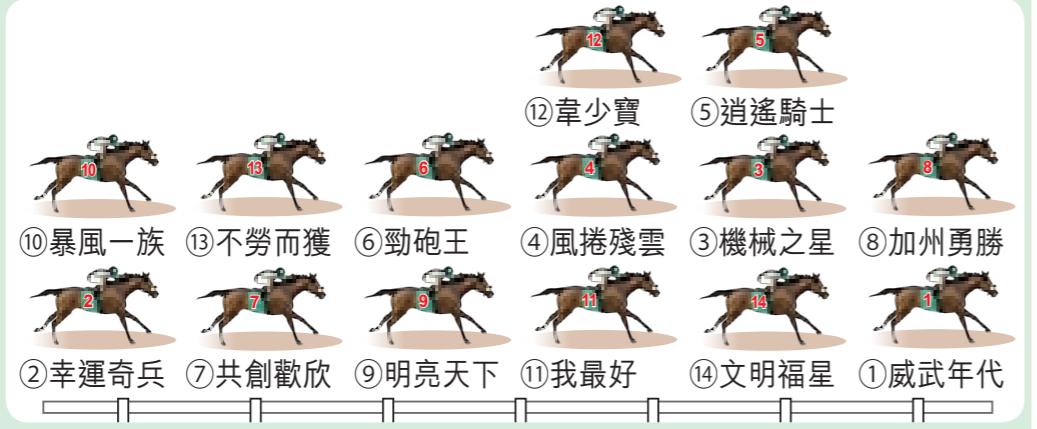

出閘後300米
走勢圖
預測早段步速：
中等
機會均等
⑭ 文明福星
⑦ 共創歡欣

1 威武年代 袁幸堯 22 呂健威 05
實力 **B+** 路程 1200-1600M 其他 **ST**
狀態 **B+** 近七次成績 > ③ ② ① ② ⑩ ③ ⑪
早前由女學員試閘精彩取勝，相隔個半月再出，可能有新氣象。

2 幸運奇兵 霍宏聲 05 廖康銘 01
實力 **B** 路程 1200-1400M 其他 **ST**
狀態 **A+** 近七次成績 > ① ②
上陣兩次先亞後冠，新勝同程姿態輕鬆，埋門贏大閘衝刺力強。