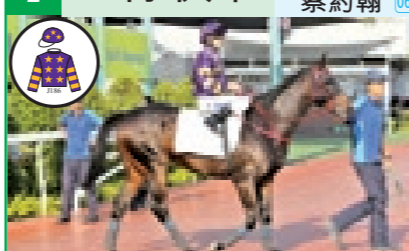

6 幸運有您

霍宏聲 05
羅富全 08

實力 **B-** 路程 1000-1600M 其他 **ST**
狀態 **B-** 近七次成績 > ⑪⑥⑦⑥⑦⑨⑧
上場心律不正大敗，雖然復課試閘前列而回，八歲馬形勢下風。

7 星際快車

艾兆禮 03
蔡約翰 06

實力 **B-** 路程 1000-1400M 其他 **ST**
狀態 **B** 近七次成績 > ⑥①①①⑭⑧⑦
上仗同程領放捱不到尾，延時加入報名，可能會安排搶前擾敵。