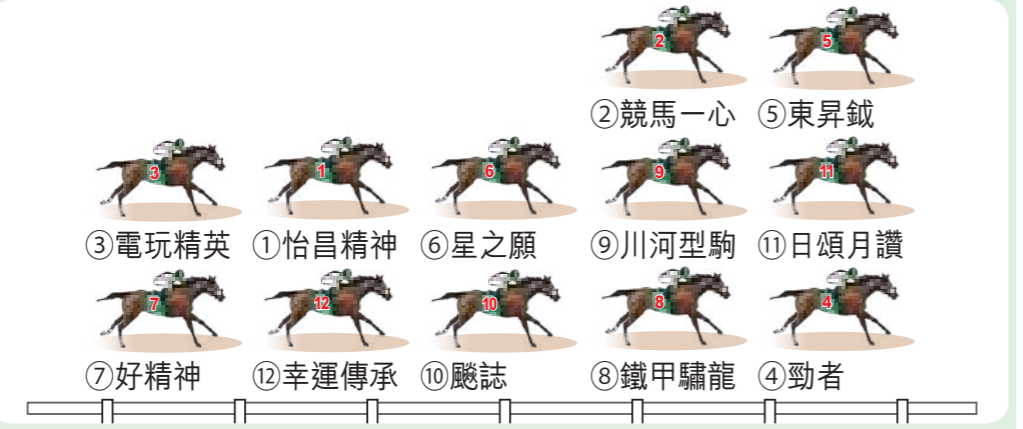

開跑時間：7:40 **第3場** **第四班 1200米 (草地)** 第一口三寶頭關 第一口孖T尾關

iTIPS
④ 勁者
① 怡昌精神
⑦ 好精神
② 競馬一心

近七次成績	馬號/馬名	磅	騎師	贏%	檔	練馬師	贏%	評分+/-	齡	配備	歷季	同程
7-2-11-1-2-3-2	+ ① 怡昌精神	135	霍宏聲	11	⑪	沈集成	11	60	5	X T	①③①③	①②①②
3-3-7-1-7-9-10	+ ② 競馬一心	133	奧爾民	8.7	⑥	伍鵬志	7.5	58	4	C T	①①②⑧	①①②②
7-7-10-9-9-4-4	* ③ 電玩精英	129	布文	12	⑫	韋達	4.9	54.2	5	N	①①①⑧	①①①⑤
3-4-5-3	+ ④ 勁者	127	艾道拿	9.2	④	蔡約翰	11	52.1	4	T	①①②②	①①①①
10-12-5-6-3-2-5	⑤ 東昇鉞	124	蔡明紹	5.9	⑩	蘇偉賢	8.0	49.2	3	B-	①①①⑤	①①①①
9-10-X-12	* ⑥ 星之願	123	希威森	4.7	⑨	廖康銘	11	48.2	4	H	①①①③	①①①①
3-7-9-5-3-1-5	+ ⑦ 好精神	123	艾兆禮	8.0	⑦	葉楚航	8.9	48	4	A	①①②⑧	①①①①
8-12-11	⑧ 鐵甲驕龍	123	湯普新	2.7	②	告東尼	6.8	48.2	4	B T	①①①③	①①①③
9-6-7-5-3-13-10	* ⑨ 川河型駒	122	金誠剛	-	⑤	游達榮	11	47.2	5	B-X-T	①①①⑤	①①①③
6-9-8-12	+ ⑩ 颯誌	122	田泰安	7.3	①	黎昭昇	4.5	47.1	4	T	①①①④	①①①③
10-3-6-5-12-7-10	+ ⑪ 日頌月讚	120	潘明輝	8.4	⑧	賀賢	6.4	45.2	4	X	①①①⑥	①①①②
12-6-9-4-4-13-7	* ⑫ 幸運傳承	117	巴度	5.6	③	方嘉柏	9.4	42.2	4	P H2 T	①①①⑦	①①①③
後備：												
3-8-11-8-6-3-2	R1 競駿天下	119	-	-	-	希斯	9.7	44	6	A	③②⑦②⑧	①②②⑧
9	R2 驕陽萬里	127	-	-	-	巫偉傑	8.8	52	4	T	①①①①	①①①①

出閘後300米
走勢圖
預測早段步速：
中等偏快
後上有着數
⑦ 好精神
① 怡昌精神

1 怡昌精神 霍宏聲 04 沈集成 03

實力 **B+**
狀態 **B+**
路程 1000-1200M
其他

上半季在同程有贏有位，上場票數回軟兼發揮不佳，仍須提防。
近七次成績 > ⑦ ② ⑪ ① ② ③ ②

2 競馬一心 奧爾民 23 伍鵬志 04

實力 **B**
狀態 **B+**
路程 1000-1400M
其他

最近四仗專攻此程，得一冠兩季成績不俗，勇況穩健可以再拚。
近七次成績 > ③ ③ ⑦ ① ⑦ ⑨ ⑩

3 電玩精英 布文 02 韋達 17

實力 **B+**
狀態 **B**
路程 1000-1200M
其他

本季三班起步戰意不濃，降班後兩戰此程有走勢，在反彈邊緣。
近七次成績 > ⑦ ⑦ ⑩ ⑨ ④ ④

4 勁者 艾道拿 03 蔡約翰 01

實力 **B**
狀態 **A+**
路程 1000-1200M
其他

上場同程排外檔，耗力搶前最終推獲季軍，質新馬可博突破。
近七次成績 > ③ ④ ⑤ ③

7 好精神 艾兆禮 06 葉楚航 16

實力 **B**
狀態 **B+**
路程 1200-1400M
其他

季初贏馬後輾轉到近日再展攻勢，復課繼續拍磨，有追捧價值。
近七次成績 > ③ ⑦ ⑨ ⑤ ③ ① ⑤

10 颯誌 田泰安 07 黎昭昇 19

實力 **B+**
狀態 **B**
路程 1000-1200M
其他

雖然季內四戰不入圍，實際表現愈來愈有威脅，甚具冷敲價值。
近七次成績 > ⑥ ⑨ ⑧ ⑫

R1 競駿天下 希斯 02

實力 **B**
狀態 **B**
路程 1000-1600M
其他

開季即大舉進攻，贏上四班後仍能連番入圍，若補出可拖腳。
近七次成績 > ③ ⑧ ⑪ ⑧ ⑥ ③ ②

5 東昇鉞 蔡明紹 09 蘇偉賢 12

實力 **B**
狀態 **C**
路程 1000-1200M
其他

去季新馬賽曾入圍，今季插四班三連敗，轉倉後打磨進展較慢。
近七次成績 > ⑩ ⑫ ⑤ ⑥ ③ ② ⑤

8 鐵甲驕龍 湯普新 20 告東尼 10

實力 **B**
狀態 **B**
路程 1000-1200M
其他

上陣三次俱選跑此程，採用不同跑法磨練，正在上軌進步中。
近七次成績 > ⑧ ⑫ ⑪

11 日頌月讚 潘明輝 08 賀賢 15

實力 **B**
狀態 **C**
路程 1000-1200M
其他

上場泥地吃敗後，重新操練接近三個月，估計要先仄試一回。
近七次成績 > ⑩ ③ ⑥ ⑤ ⑫ ⑦ ⑩

R2 驕陽萬里 巫偉傑 11

實力 **B**
狀態 **B-**
路程 1000-1200M
其他

上次初出全程跟跑，年青馬進度遠離水準，補出未宜高估。
近七次成績 > ⑨

6 星之願 希威森 12 廖康銘 05

實力 **B**
狀態 **C**
路程 1000-1200M
其他

跑過三仗田草千二，走勢無大變化但體重顯著下跌，暫難高估。
近七次成績 > ⑨ ⑩ X ⑫

9 川河型駒 金誠剛 26 游達榮 14

實力 **B**
狀態 **B**
路程 1200-1600M
其他

季初在田草千四米上名水準甚高，經過一輪減分，隨時再現身。
近七次成績 > ⑨ ⑥ ⑦ ⑤ ③ ⑬ ⑩

12 幸運傳承 巴度 11 方嘉柏 07

實力 **B-**
狀態 **C**
路程 1200-1600M
其他

季初曾在同程打疊得第四，之後放緩減分，估計等降班才反攻。
近七次成績 > ⑫ ⑥ ⑨ ④ ④ ⑬ ⑦