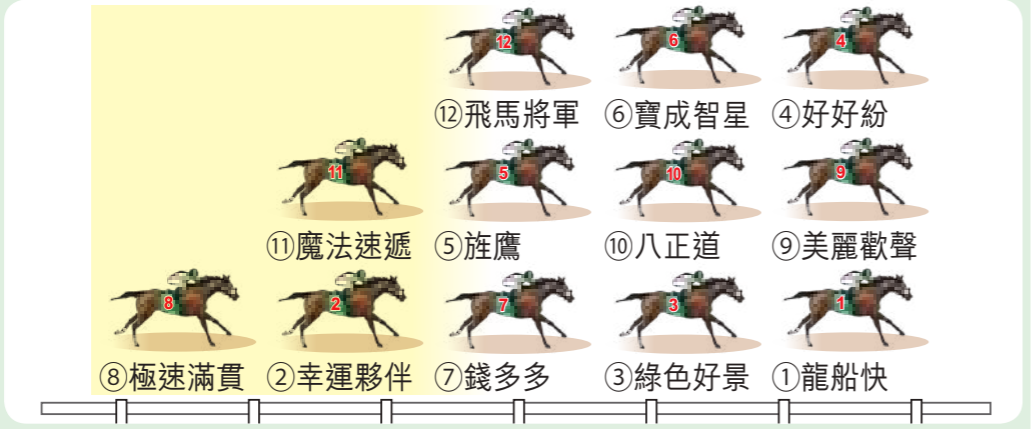

出閘後300米
走勢圖
預測早段步速：
快
後上有着數
② 幸運夥伴
⑪ 魔法速遞

1 龍船快 艾兆禮 06 呂健威 09

實力 **B+**
 狀態 **B**
 路程 1200-2200M
 其他

近兩仗在三班角逐，未有能力對抗強敵，返四班重拾優勢。
 近七次成績 > ⑪①②⑧①③③

2 幸運夥伴 楊明綸 14 羅富全 08

實力 **B+**
 狀態 **B+**
 路程 1200-1400M
 其他