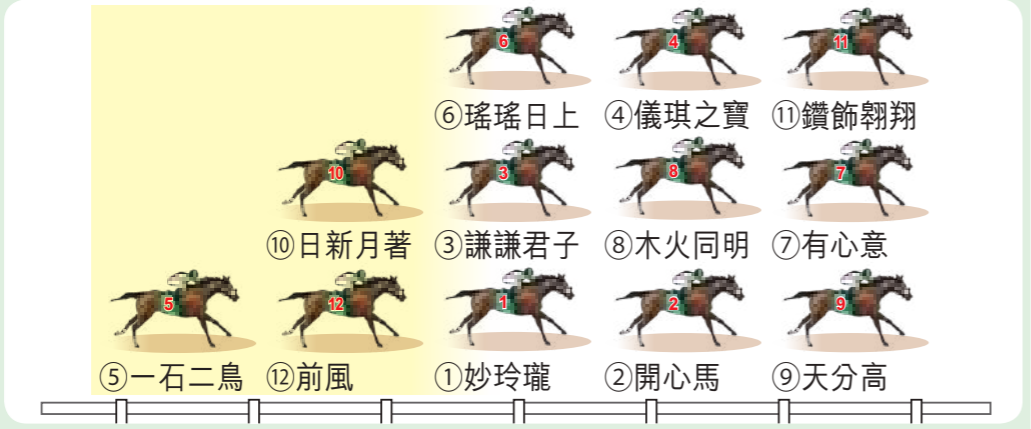

出閘後300米
走勢圖
預測早段步速：
快
後上有着數
① 妙玲瓏
③ 謙謙君子

1 妙玲瓏 艾兆禮 06 巫偉傑 11

實力 **B+** 季初攻勢取得一亞一季，經過上場順跟調整，降班再拚有良機。
 狀態 **A**
 路程 1000-1400M
 其他 近七次成績 > ⑨⑨②③④⑦⑫

2 開心馬 黃智弘 19 文家良 13

實力 **B** 前仗同程拚獲亞軍，再出直路賽潰敗後安排休歇，重新籌備中。
 狀態 **B**
 路程 1000-1200M
 其他 近七次成績 > ⑭②⑤⑪⑤⑧⑫