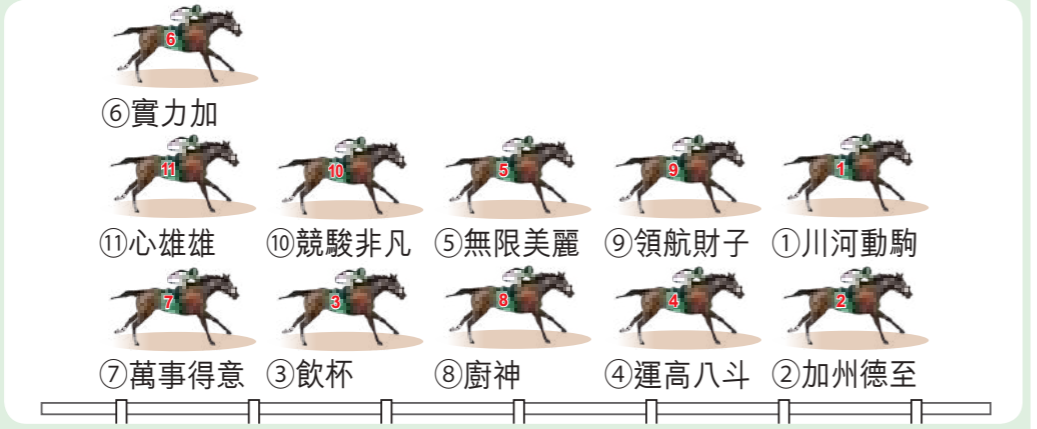

開跑時間：10:15 **第8場** **第三班 1200米 (草地)** 第二口三寶次關 六環彩第五關 第四口仔T頭關

iTIPS

- ② 加州德至
- ③ 飲杯
- ⑤ 無限美麗
- ① 川河動駒

第四口仔T多寶 $3,000,000 估計10元一注獨中 1,600萬

近七次成績	馬號/馬名	磅	騎師	贏%	檔	練馬師	贏%	評分+/-	齡	配備	歷季	同程
2-5-6-5-6-1-1	① 川河動駒	133	② 巫顯東	4.7	⑥	沈集成	11	74+2	5	BT	②①①①②	②①①②
5-5-4-1-2-3-1	② 加州德至	133	蔡明紹	5.9	③	巫偉傑	8.8	72-1	5	T	②②①①②	②①①②
4-3-10-2-7-6-1	③ 飲杯	132	布文	12	②	希斯	9.7	71-1	4	BT	②②②⑦	①①①③
9-4-2-3-10-4-1	④ 運高八斗	127	② 周俊樂	5.8	⑨	姚本輝	9.3	68-1	6		④③④②①	①②③⑦
2-4-5-5-8-X-12	⑤ 無限美麗	126	艾道拿	9.2	⑤	蔡約翰	11	65+2	5		②④②⑧	②④②⑥
3-10-6-3-2	⑥ 實力加	126	田泰安	7.3	⑪	賀賢	6.4	65+1	3		①①①①	①①①①
10-1-3-10-2	⑦ 萬事得意	121	⑤ 鍾易禮	3.9	④	告東尼	6.8	63	4	BT	①①①①	①①①①
13-12-3-1-8-3-4	⑧ 廚神	123	潘明輝	8.4	①	徐雨石	5.6	62-2	4	A1T-	①①①②	①①①①
1-10-9-12-9-12-1	⑨ 領航財子	122	艾兆禮	8.0	⑩	黎昭昇	4.5	61+7	4	BT	①①①⑤	①①①①
6-3-3-5-11-7-3	⑩ 競駿非凡	121	班德禮	6.8	⑦	韋達	4.9	60-2	4	X-A	①①④⑤	①①④④
8-4-6-5-7-12-1	⑪ 心雄雄	118	楊明綸	4.7	⑧	希斯	9.7	57-2	4		①①①⑥	①①①①

出閘後300米走勢圖
預測早段步速：中等
機會均等

1 川河動駒 巫顯東 21 沈集成 03

實力 **B+** 上仗在此程輸頸位僅敗，相隔一周再來，有決心收復前失。
狀態 **B+**
路程 1000-1200M
近七次成績 > ② ⑤ ⑥ ⑤ ⑥ ① ①

2 加州德至 蔡明紹 09 巫偉傑 11

實力 **B+** 季內跑過兩場熱身賽，走來仗比仗近，近況回復爭勝水準。
狀態 **A**
路程 1000-1200M
近七次成績 > ⑤ ⑤ ④ ① ② ③ ①

3 飲杯 布文 02 希斯 02

實力 **B** 今季曾在此程取得頭馬，近期回氣完畢，狀態又開始復甦。
狀態 **A**
路程 1000-1400M
近七次成績 > ④ ③ ⑩ ② ⑦ ⑥ ①

4 運高八斗 周俊樂 15 姚本輝 06

實力 **B** 季初在四班取得頭馬，返三班最叻只能入位，能力限突擊。
狀態 **B**
路程 1000-1600M
近七次成績 > ⑨ ④ ② ③ ⑩ ④ ①

7 萬事得意 鍾易禮 17 告東尼 10

實力 **B** 初出跑谷草一千米欠走勢，復課狀態進展緩慢，處適應期。
狀態 **B-**
路程 1000-1200M
近七次成績 > ⑩ ① ③ ⑩ ②

10 競駿非凡 班德禮 10 韋達 17

實力 **B** 季內曾三度在此程取得季軍紀錄，對手太強能力限於爭位。
狀態 **B**
路程 1000-1200M
近七次成績 > ⑥ ③ ③ ⑤ ⑪ ⑦ ③

5 無限美麗 艾道拿 03 蔡約翰 01

實力 **B** 上仗在此程只輸鼻位給對手，近期狀態全面復勇，有力爭勝。
狀態 **A-**
路程 1200-1600M
近七次成績 > ② ④ ⑤ ⑤ ⑧ X ⑫

8 廚神 潘明輝 08 徐雨石 21

實力 **B** 迄今只跑過兩場田草千二米，未有走勢可言，狀態未操起。
狀態 **C**
路程 1000-1200M
近七次成績 > ⑬ ⑫ ③ ① ⑧ ③ ④

11 心雄雄 楊明綸 14 希斯 02

實力 **B** 近兩仗跑四班賽尚未有威脅大局本錢，面對三班對手難捧。
狀態 **B-**
路程 1000-1200M
近七次成績 > ⑧ ④ ⑥ ⑤ ⑦ ⑫ ①

6 實力加 田泰安 07 賀賢 15

實力 **B+** 上仗首次角逐此程立即取得入位成績，再來有力提升名次。
狀態 **B+**
路程 1200-1400M
近七次成績 > ③ ⑩ ⑥ ③ ②

9 領航財子 艾兆禮 06 黎昭昇 19

實力 **B-** 上仗在此程取得勝利，健康復原即現實力，升班仍具威脅。
狀態 **B+**
路程 1200-1600M
近七次成績 > ① ⑩ ⑨ ⑫ ⑨ ⑫ ①